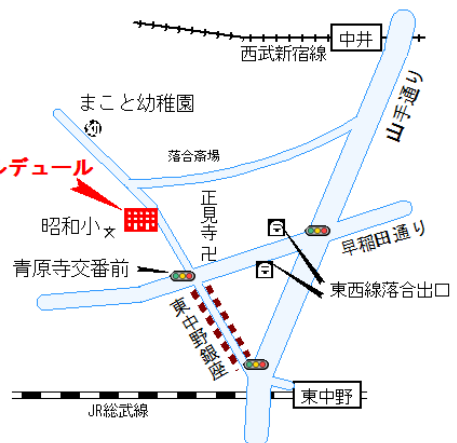

JR総武線・都営大江戸線

東中野より徒歩7分

<http://www.orupuchi.com/>

リサイクルと手作りの店プチマルシェの隣、電話番号・ホームページは2店舗共通で

貸  
スペース

スペース オルデュール  
ご使用のしおり

▲作品展示会  
カリグラフィー

▲展示・即売会  
ミニ盆栽  
展示会の写真は  
旧オルデュール  
のものです